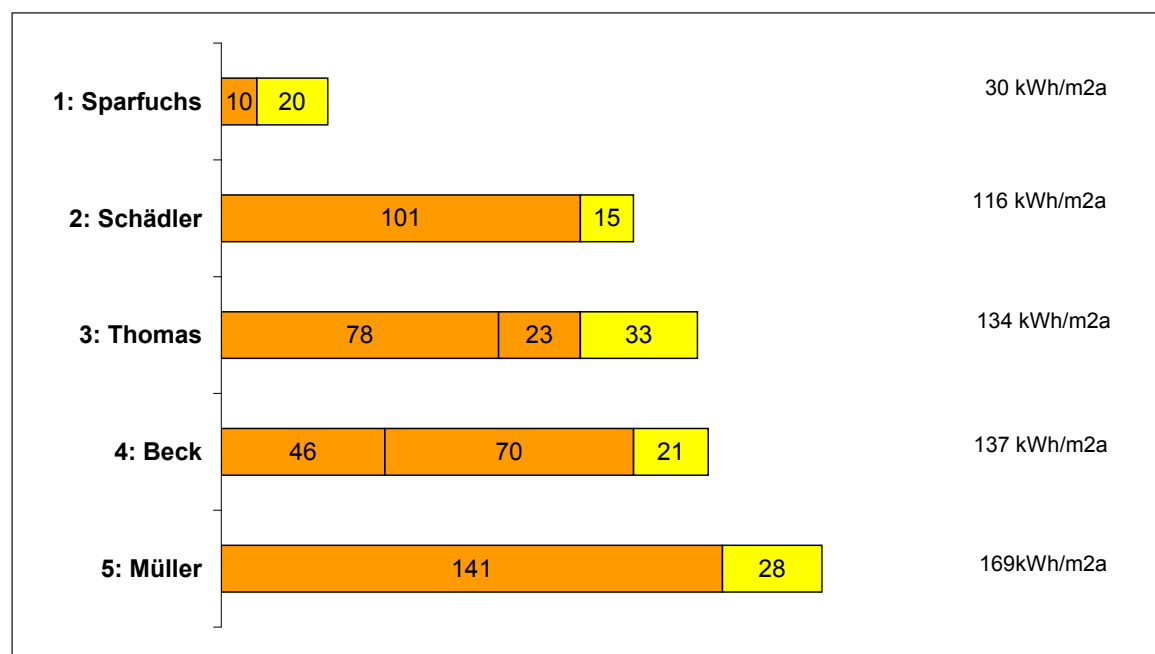

Die neue Online-Plattform der Energiefachstelle bietet eine Vergleichsmöglichkeit für Gebäudebesitzer

www.energiebündel.li der Energiefachstelle

Die Plattform, welche die gezielte und individuelle Information für die Bürger unterstützt. Hier finden Sie staatliche Fördermodalitäten und Antragsformulare. Brauchbare Informationen und links haben wir zusammengetragen und stellen diese allen interessierten Bürgern zur Verfügung.

Weitere Informationen erhalten Sie bei:

Energiefachstelle im «Haus der Wirtschaft»
Amt für Volkswirtschaft, Abt. Energie - Energiefachstelle

Postadresse:

Postfach 684
9490 Vaduz
Fürstentum Liechtenstein

Standort Energiefachstelle:

Poststrasse 1
9494 Schaan
T +423 236 64 32/33
F +423 236 68 89